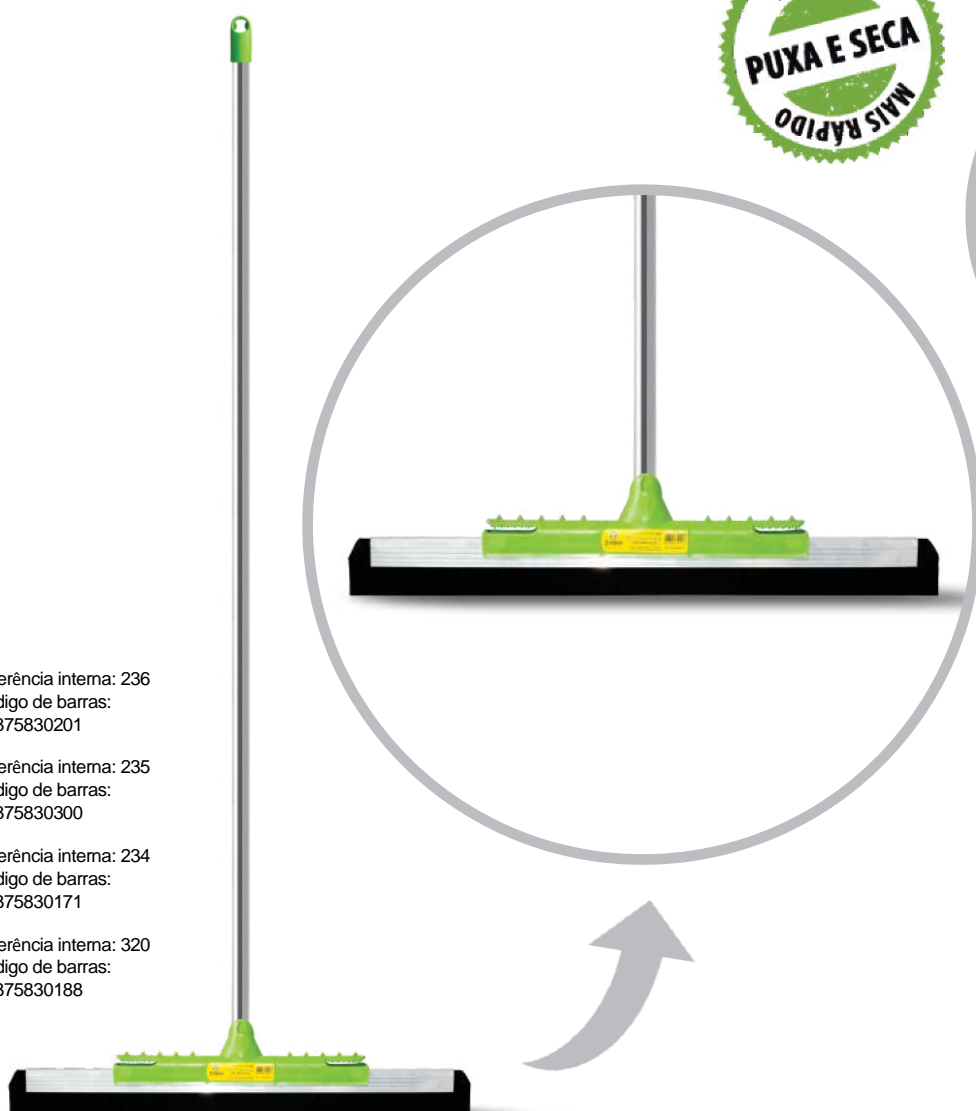

Lateral da borracha cortada na diagonal, o que aumenta a produtividade do rodo.

# Rodo Cabo Alumínio

- Disponível nas opções de 30, 40, 50 e 60 cm
- Fabricado em armação de alumínio. Possui base em polipropileno com prende pano, proporcionando mais praticidade
- Cabo de alumínio, com 1,30 m de comprimento, e borracha dupla de EVA soft flexível e durável, com espessura de 6,3 mm
- A borracha EVA é super macia e adere à água
- São duas borrachas que entram em contato com o piso. A primeira puxa a água e a segunda seca a superfície
- Eficiência 3x mais rápida, que reduz o tempo de trabalho necessário
- Caixa com 12 unidades.
- Podendo ser vendidos separados:
  - CABO ALUMINIO 22mm PONTA ROSCA e PENDURADOR PVC - referência 499
  - REFIL DE RODOS (BASE MONTADA) - referência 405

Lateral da borracha cortada na diagonal, o que aumenta a produtividade do rodo.

30cm  
||| referência interna: 236  
||| código de barras:  
7897375830201  
40cm  
||| referência interna: 235  
||| código de barras:  
7897375830300  
50cm  
||| referência interna: 234  
||| código de barras:  
7897375830171  
60cm  
||| referência interna: 320  
||| código de barras:  
7897375830188