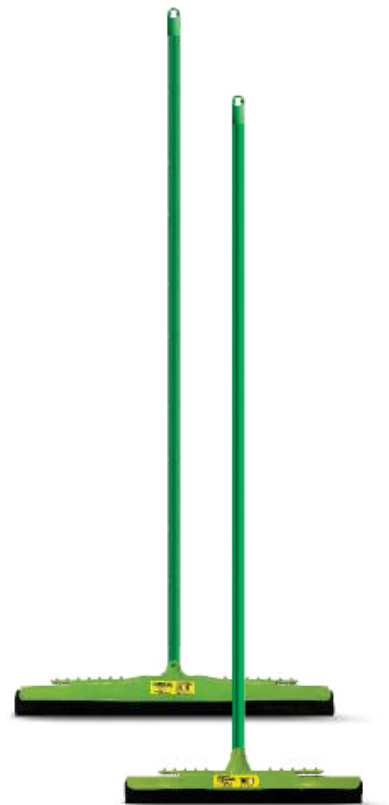

Rodos Plásticos

- Disponível nas opções de 40 e 60 cm
- Produzido a partir de materiais recicláveis, na cor verde
- Se destaca pela praticidade e uso da borracha EVA de dupla camada
- O sistema prende pano foi pensado exclusivamente para o seu conforto
- A borracha EVA é super macia e adere à água
- São duas borrachas que entram em contato com o piso. A primeira puxa a água e a segunda seca a superfície
- Eficiência 3x mais rápida, que reduz o tempo de trabalho necessário

Caixa com 12 unidades.

40cm
|||| referência interna: 267
|||| código de barras: 7898968772090

60cm
|||| referência interna: 268
|||| código de barras: 7898968772106

"Item sem estoque permanente. Fabricado e vendido sob encomenda."

Rodo de Pia

- Fabricado em armação de alumínio, com 14 cm de largura
- Cabo de alumínio com 19 cm de comprimento e borracha dupla de EVA soft flexível e durável, com espessura de 6,3 mm
- Caixa com 12 unidades.

|||| referência interna: 39
|||| código de barras: 7897475650037