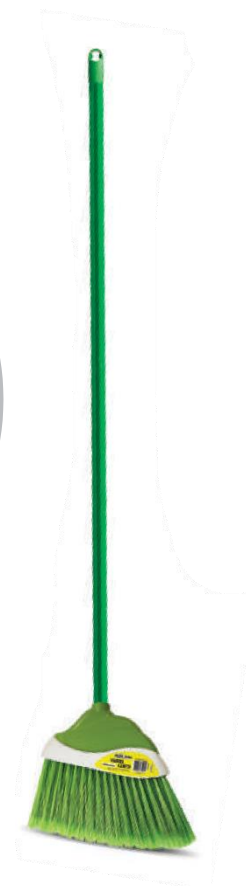

Vassoura Varre Canto

Base de plástico reciclado, com 21 centímetros de largura e capa branca e verde

Vassoura tufada com cerdas sintéticas verdes estabilizadas, com 12 centímetros de comprimento

Modelo desenvolvido para evitar batidas indesejáveis em móveis e rodapés, suas cerdas possuem ângulo para atingir perfeitamente todos os cantos de sua casa

Não risca

Caixa com 12 unidades.

|||| referência interna: 197
|||| código de barras: 7898968772045